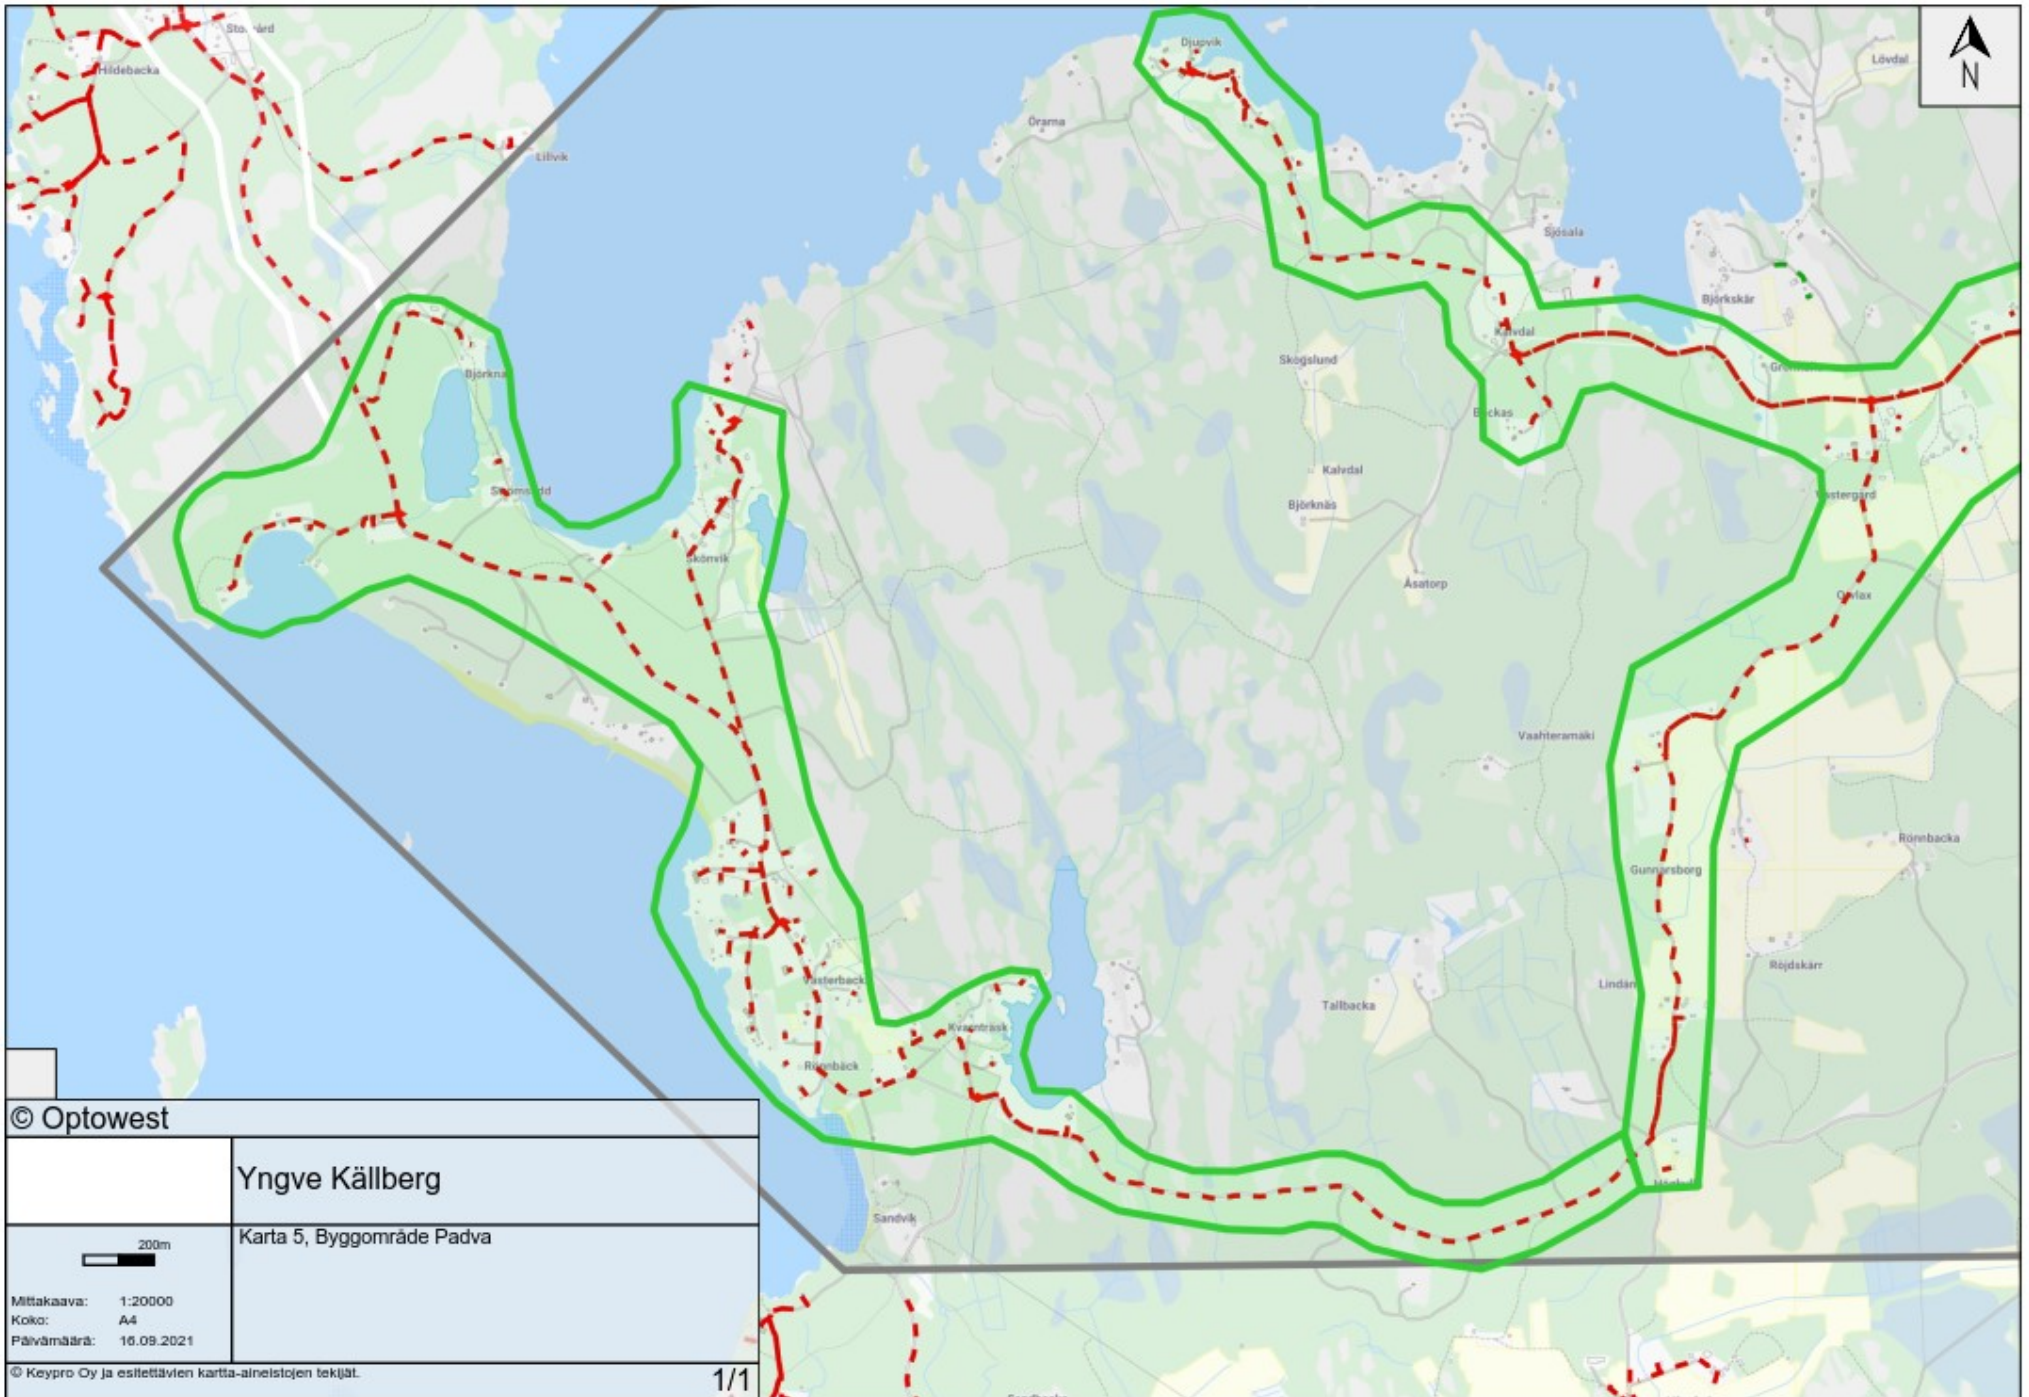

© Optowest

Yngve Källberg

Karta 5, Byggområde Padva

Mittakaava: 1:20000
Koiko: A4
Päivämäärä: 16.09.2021

© Keypro Oy ja esitettävien kartta-ainesten tekijät.

1/1