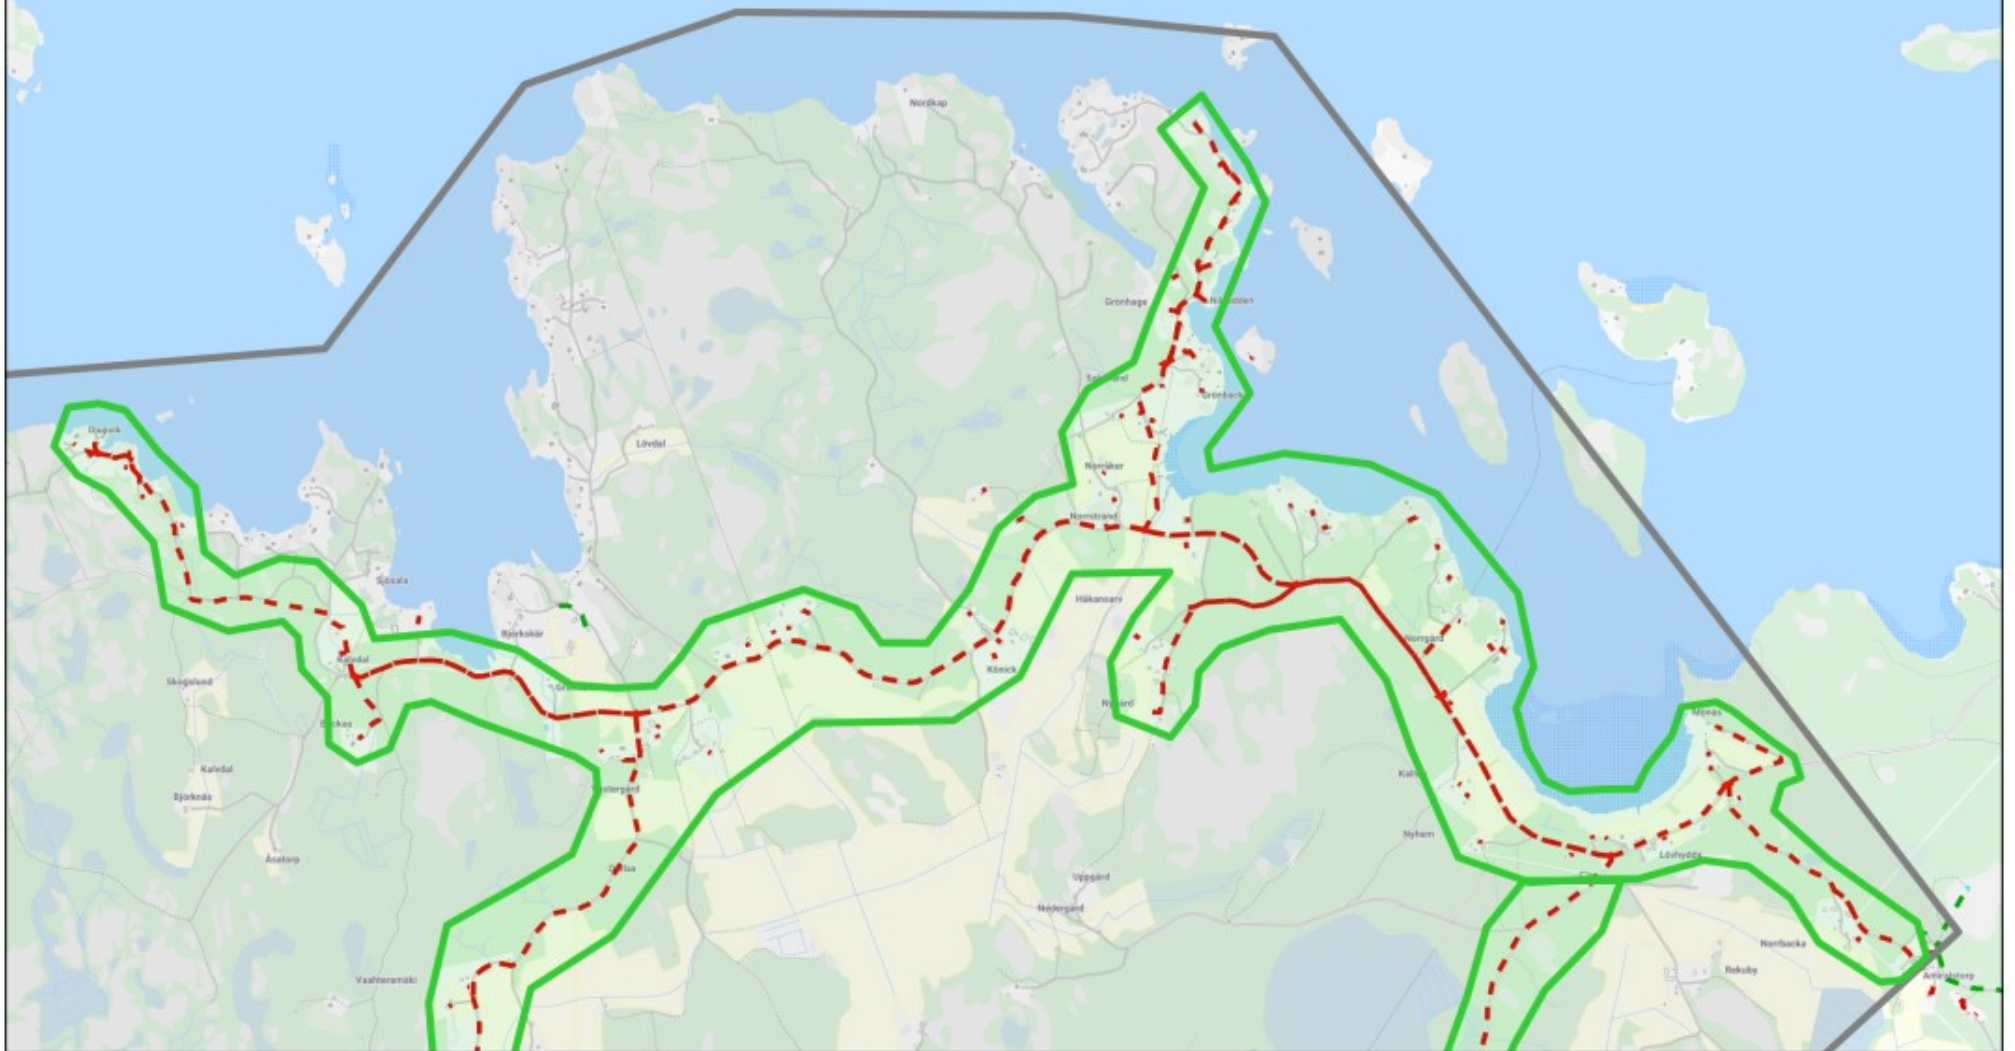

© Optowest

Yngve Källberg

Karta 3, Byggområde
Orvlax

Mittakaava: 1:25000
Koko: A4
Päivämäärä: 16.09.2021

© Keypro Oy ja esitettävien kartta-aineistojen tekijät.

1/1

© Optowest

Yngve Källberg