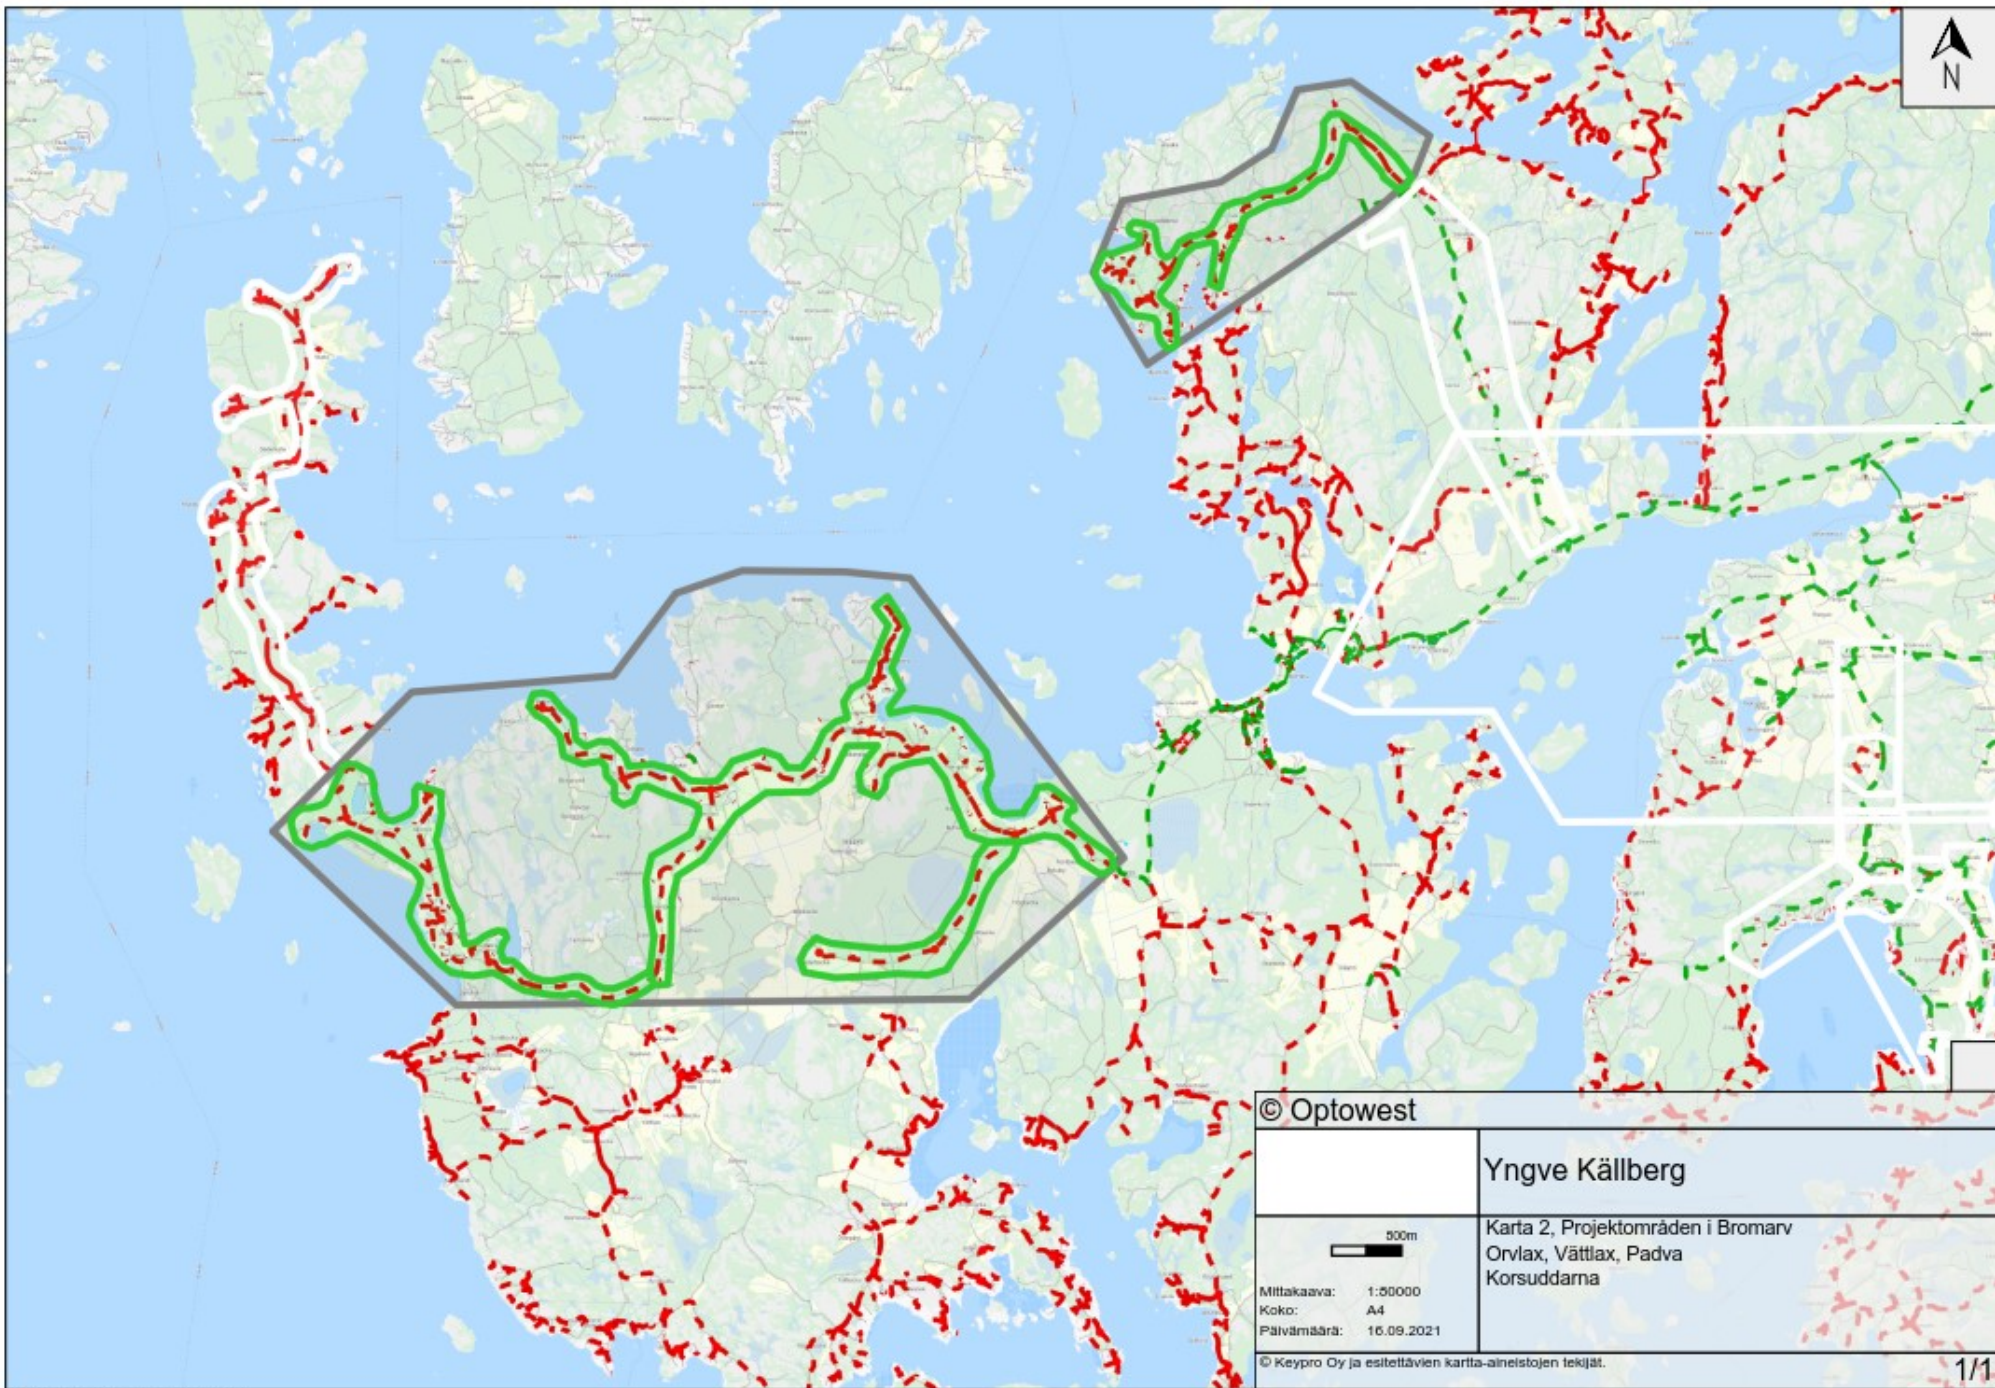

| | |
|-----------------------------------------------------------------------------------------------------------------------------------------------------|-----------------------------------------------------------------------------|
| © Optowest | |
| | Yngve Källberg |
|  Mittakaava: 1:150000 Koko: A4 Päivämäärä: 16.09.2021 | Karta 1, Projektområden i Raseborg Orvlax, Vättlax, Padva Korsuddarna |
| © Keypro Oy ja esitettävien kartta-ainestojen tekijät. | |
| 1/1 | |